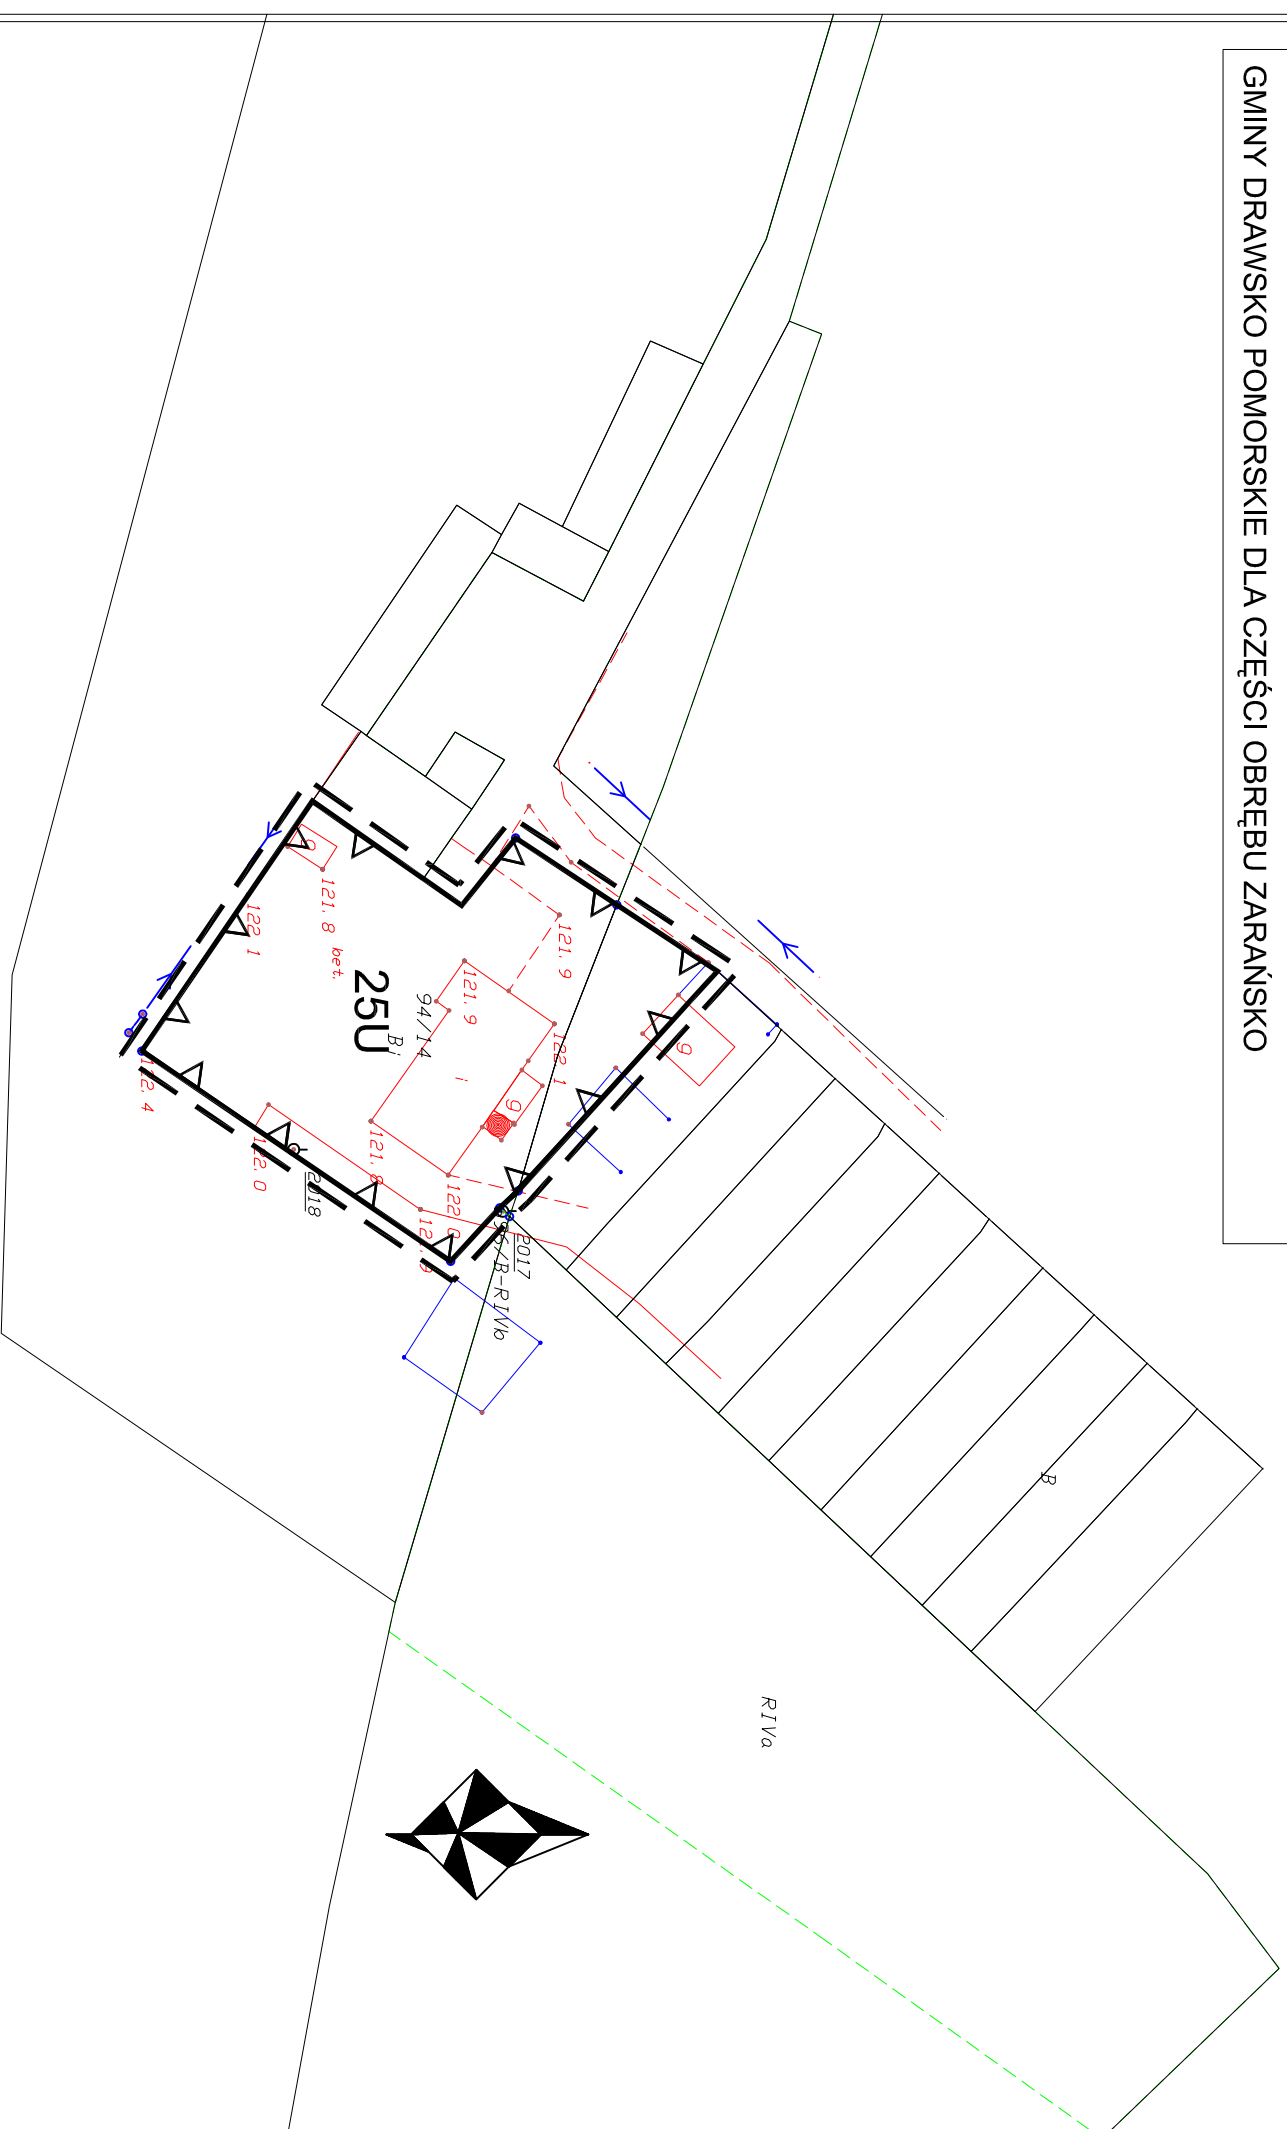

DRAWSKO POMORSKIE

MIEJSCOWY PLAN ZAGOSPODAROWANIA PRZESTRZENNEGO
GMINY DRAWSKO POMORSKIE DLA CZĘŚCI OBRĘBU ZARAŃSKO

Załącznik nr 1B
do uchwały Nr XXII/182/2016
Rady Miejskiej w Drawsku Pomorskim
z dnia 31 marca 2016 r.

OZNACZENIA GRAFICZNE STANOWIĄCE USTALENIA PLANU :

-  GRANICA OBSZARU OBJĘTEGO PLANEM
-  LINIA ROZGRANICZAJĄCA TERENY O RÓŻNYM PRZEZNACZENIU
LUB RÓŻNYCH ZASADACH ZAGOSPODAROWANIA
-  NIEPRZEKRACZALNA LINIA ZABUDOWY
-  TERENY ZABUDOWY USŁUGOWEJ

SKALA 1:1000